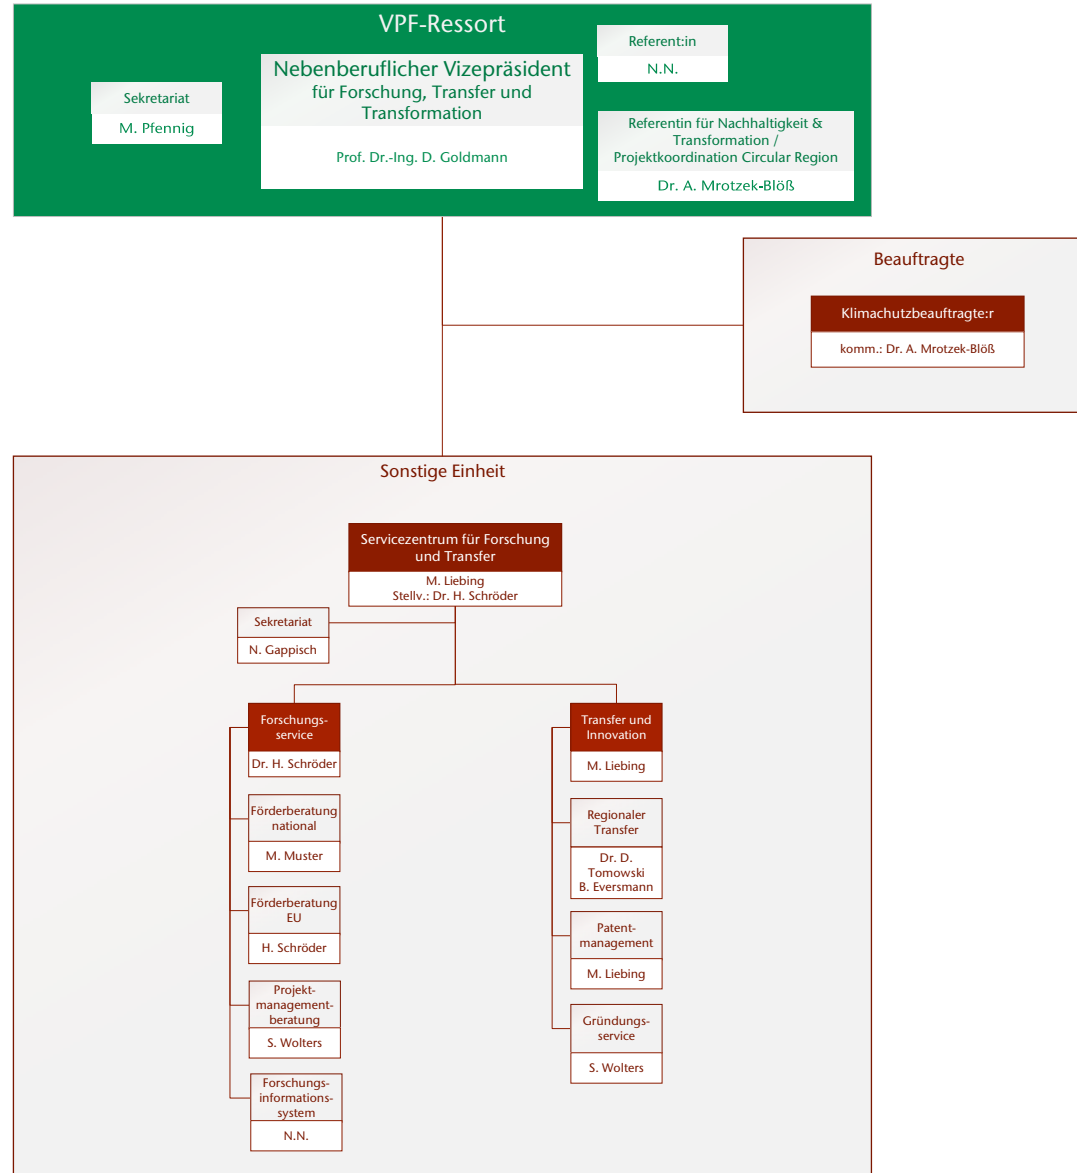

Organigramm VPF-Ressort  
Stand: 12.08.2024

Legende

i.E. = in Elternzeit

Bei Änderungen wenden Sie sich bitte an:  
organigramm@tu-clausthal.de