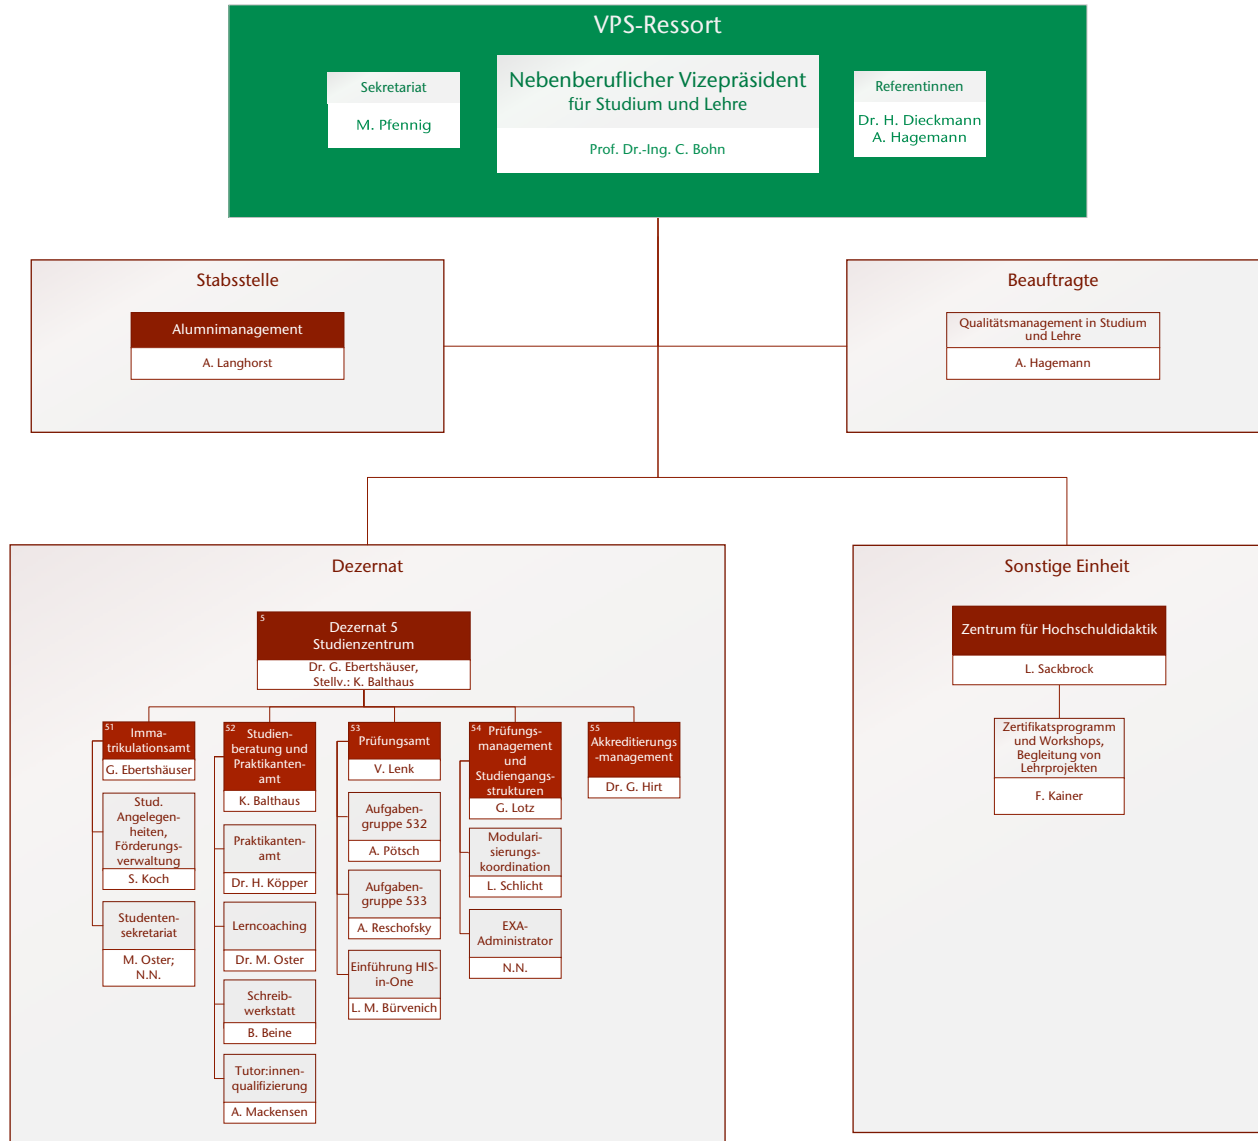

Organigramm VPS-Ressort  
Stand: 12.08.2024

Legende

i.E. = in Elternzeit

Bei Änderungen wenden Sie sich bitte an: [organigramm@tu-clausthal.de](mailto:organigramm@tu-clausthal.de)