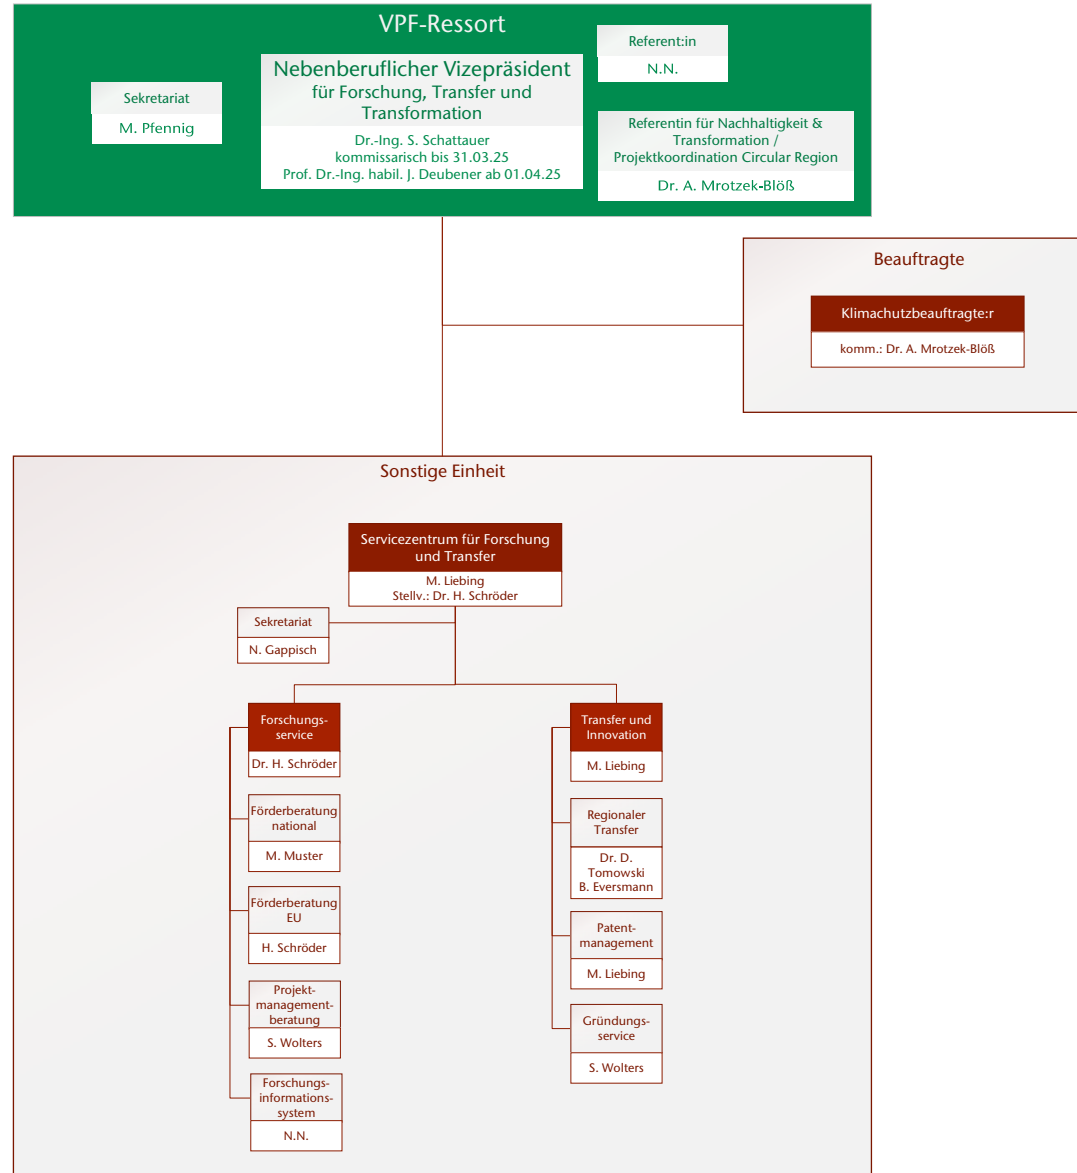

Organigramm VPF-Ressort
Stand: 01.10.2024

Legende

i.E. = in Elternzeit

Bei Änderungen wenden Sie sich bitte an:
organigramm@tu-clausthal.de